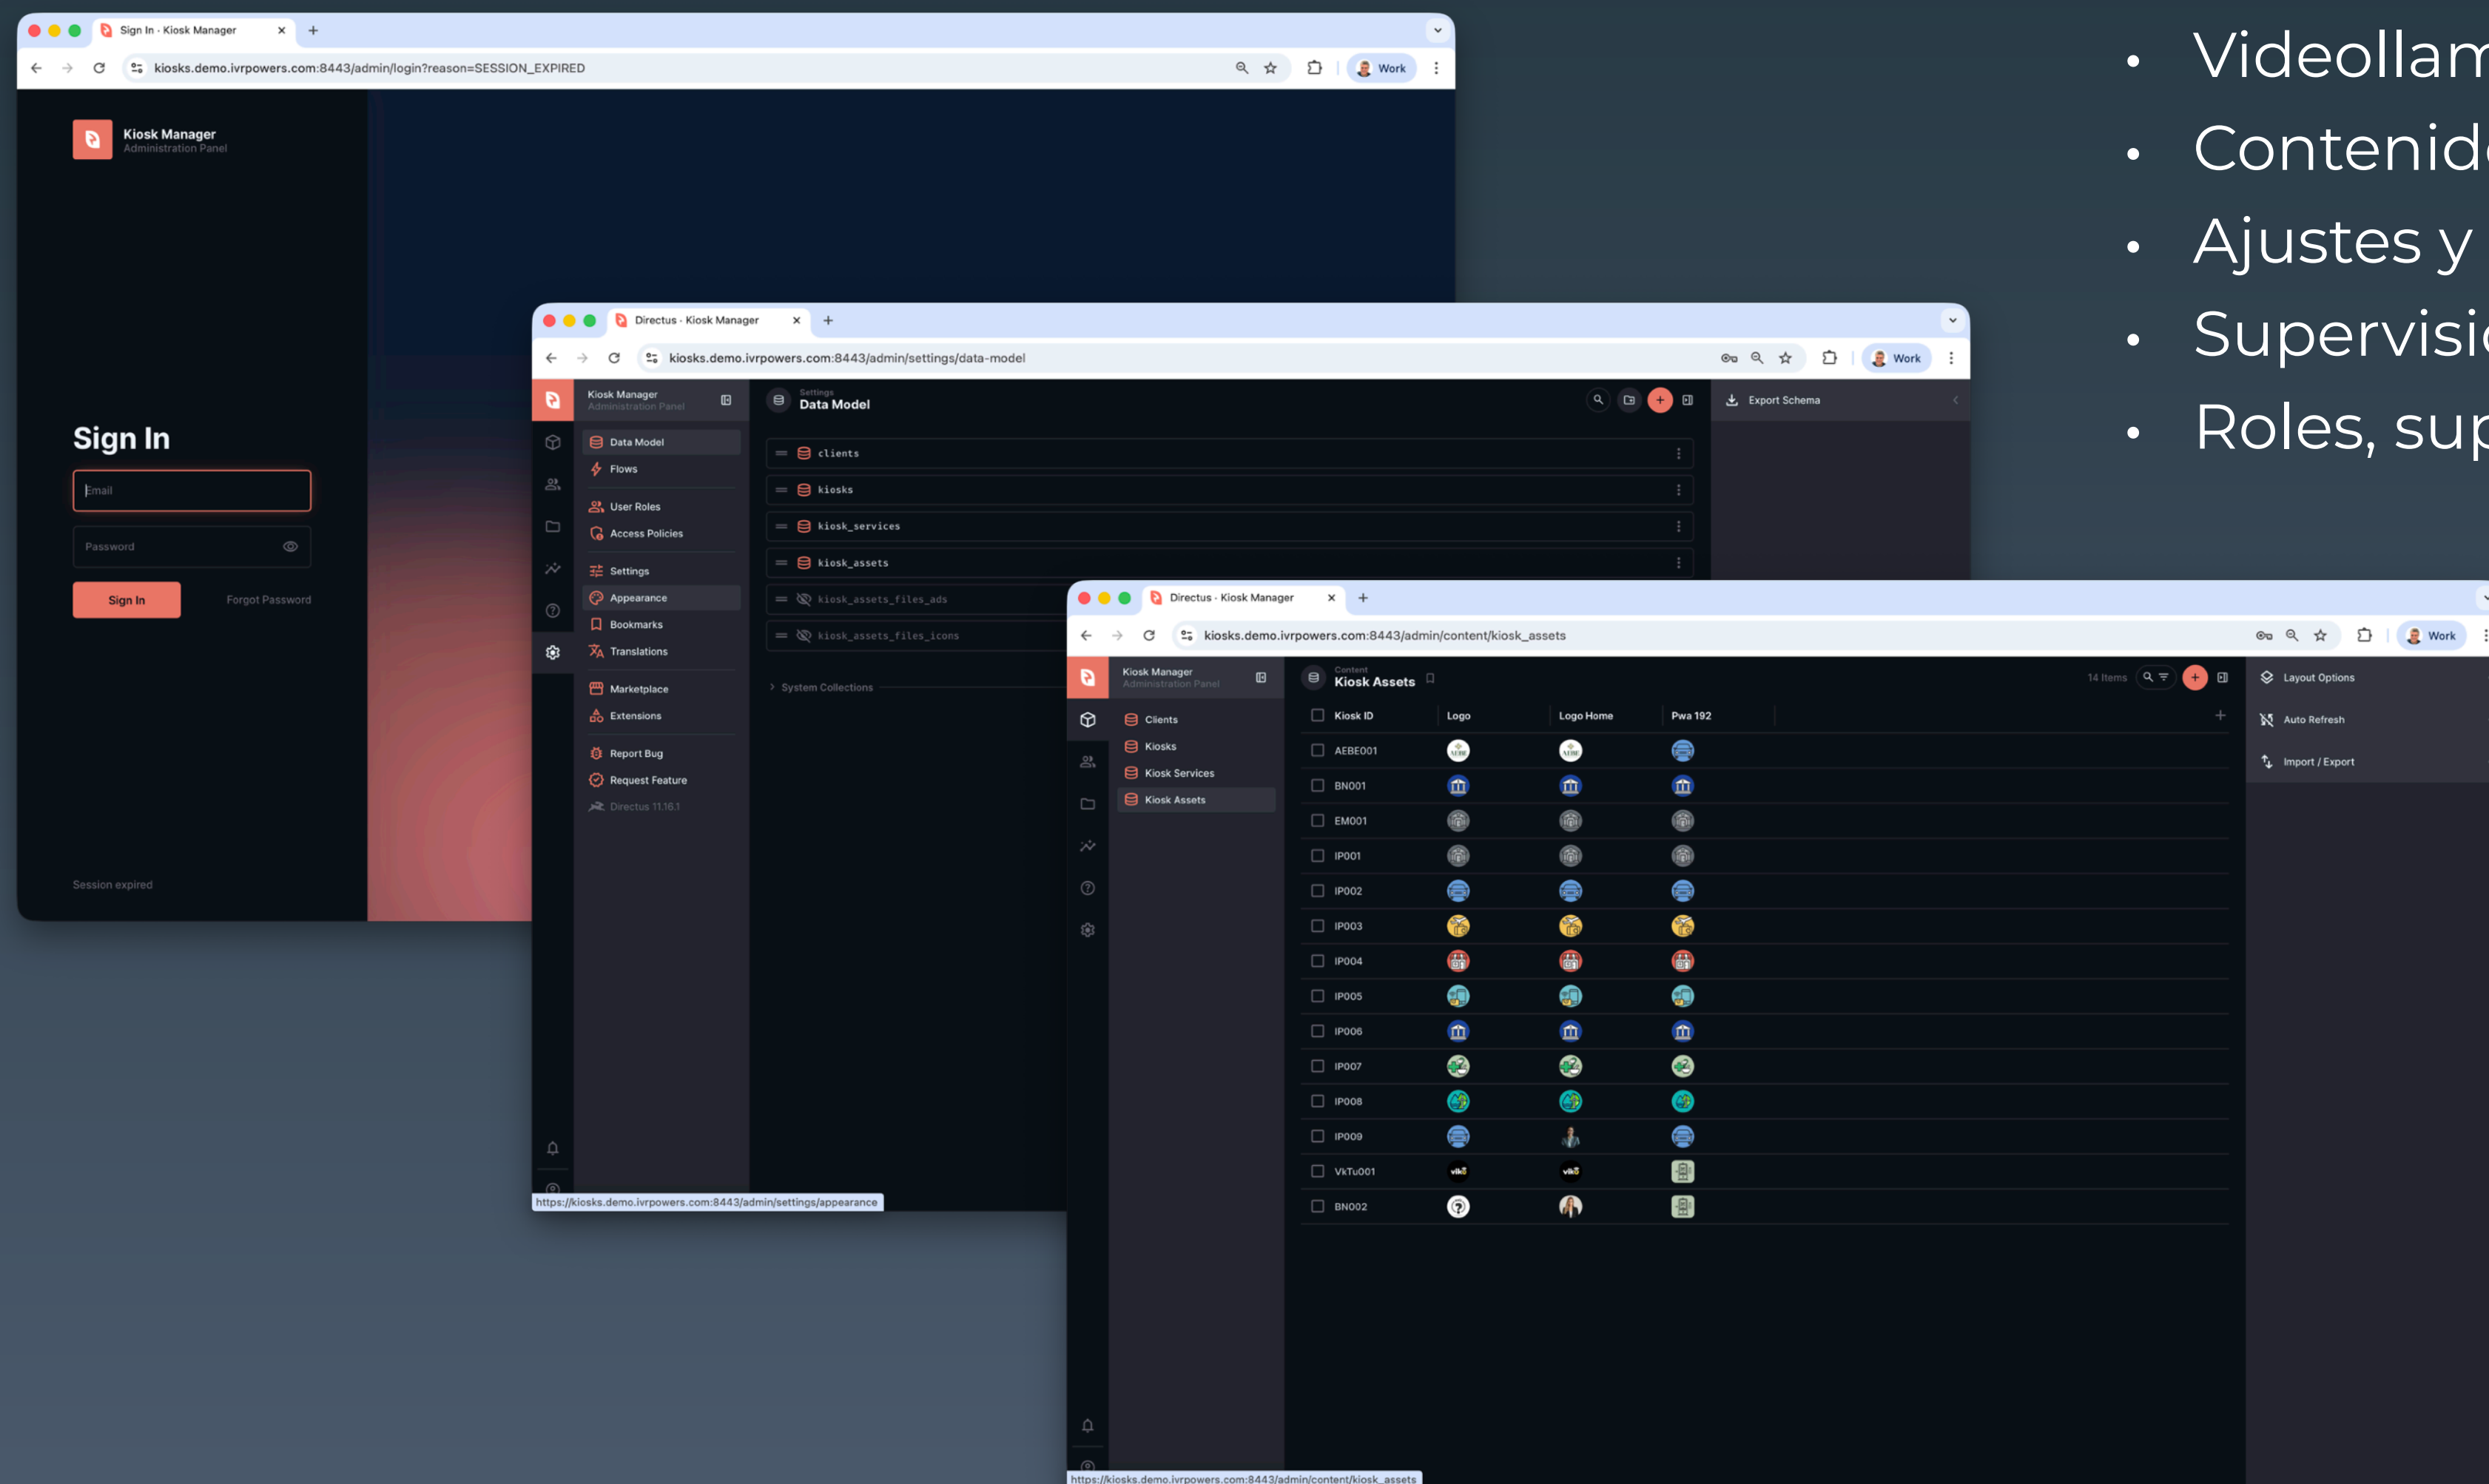

Kiosk Manager - Gestión Centralizada

- Videollamadas / Llamadas / WhatsApp
- Contenidos, iconos, logotipos, ads...
- Ajustes y configuración
- Supervisión de la red
- Roles, supervisor

**Oficinas
Concesionarios
Locales Comerciales**