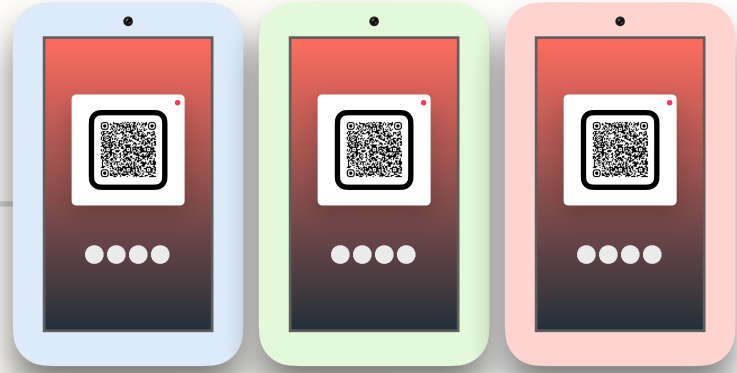

Video Kiosco

Llamada Digital

Videollamada Directa

Al pulsar en Video Kiosk se abre una página intermedia que pide el PIN para sincronizar los dispositivos!

XXXX

PIN

Conecta con uno de nuestros asesores y habla por tu celular.

#1203

Kiosco Plaza Neo

Descripción

Centro Pacifico

Contact Center
24x7, Perfiles, Turnos,...

Web ACD

Genesys, GoContact, Cisco, Five9...

SPLIT
Forward

**Distribución
Automática
Inteligente**

Video Agentes de Atención Directa

Red de Puntos Phygital

Puntos de Venta / Tienda / Centro

 Centros de Contacto 24x7

Teleasistencia
Telesoporte
Televenta

Multi-Marca

Video Agentes de Atención Directa