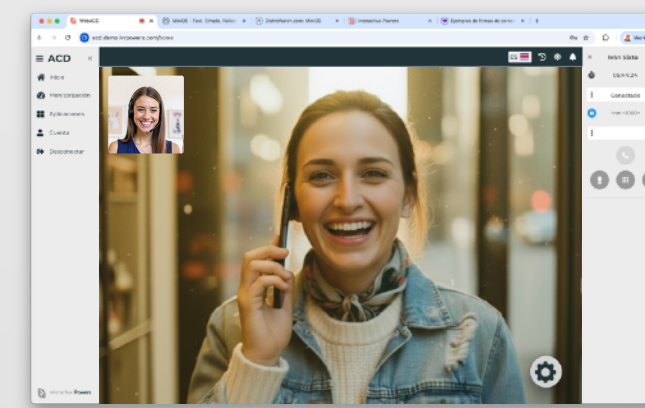

Video Kiosco

Llamada Digital

Videollamada Directa

Al pulsar en Video Kiosk se abre una página intermedia que pide el PIN para sincronizar los dispositivos!

XXXX

PIN

Conecta con uno de nuestros asesores y habla por tu celular.

#1203

Kiosco Plaza Neo

Descripción

Centro Pacifico

Contact Center
24x7, Perfiles, Turnos,...

Web ACD

Genesys, GoContact, Cisco, Five9...

SPLIT
Forward

**Distribución
Automática
Inteligente**

Video Agentes de Atención Directa

Red de Puntos Phygital

Puntos de Venta / Tienda / Centro

 Centros de Contacto 24x7

Teleasistencia
Telesoporte
Televenta

Multi-Marca

Video Agentes de Atención Directa