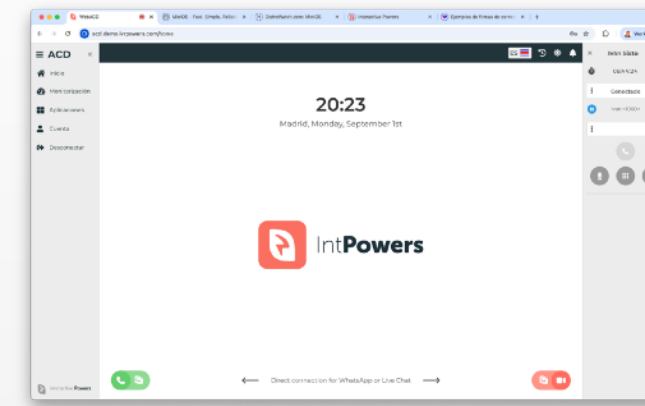

Contact Center
24x7, Perfiles, Turnos,...

Web ACD

Genesys, GoContact, Cisco, Five9...

SPLIT
Forward

**Distribución
Automática
Inteligente**

Video Agentes de Atención Directa