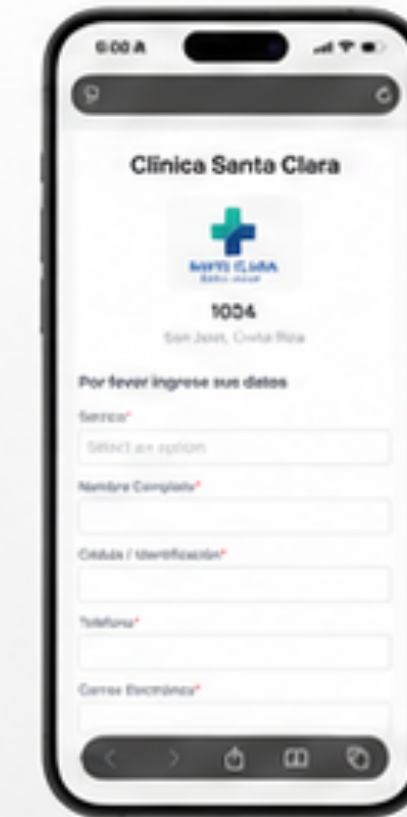

SPACE HOTEL
YOUR TAGLINE HERE

SPACE HOTEL
YOUR TAGLINE HERE

Telepresencia SALUD

Fixed Sticker

iPad & Android Tablet

Video Kiosk Display

Escanear QR

Información de la clínica

Selección de servicio

Captura de datos

Códigos y promociones

Botones de acción

Telepresencia

HUMANA

#1203

Kiosco Plaza Neo