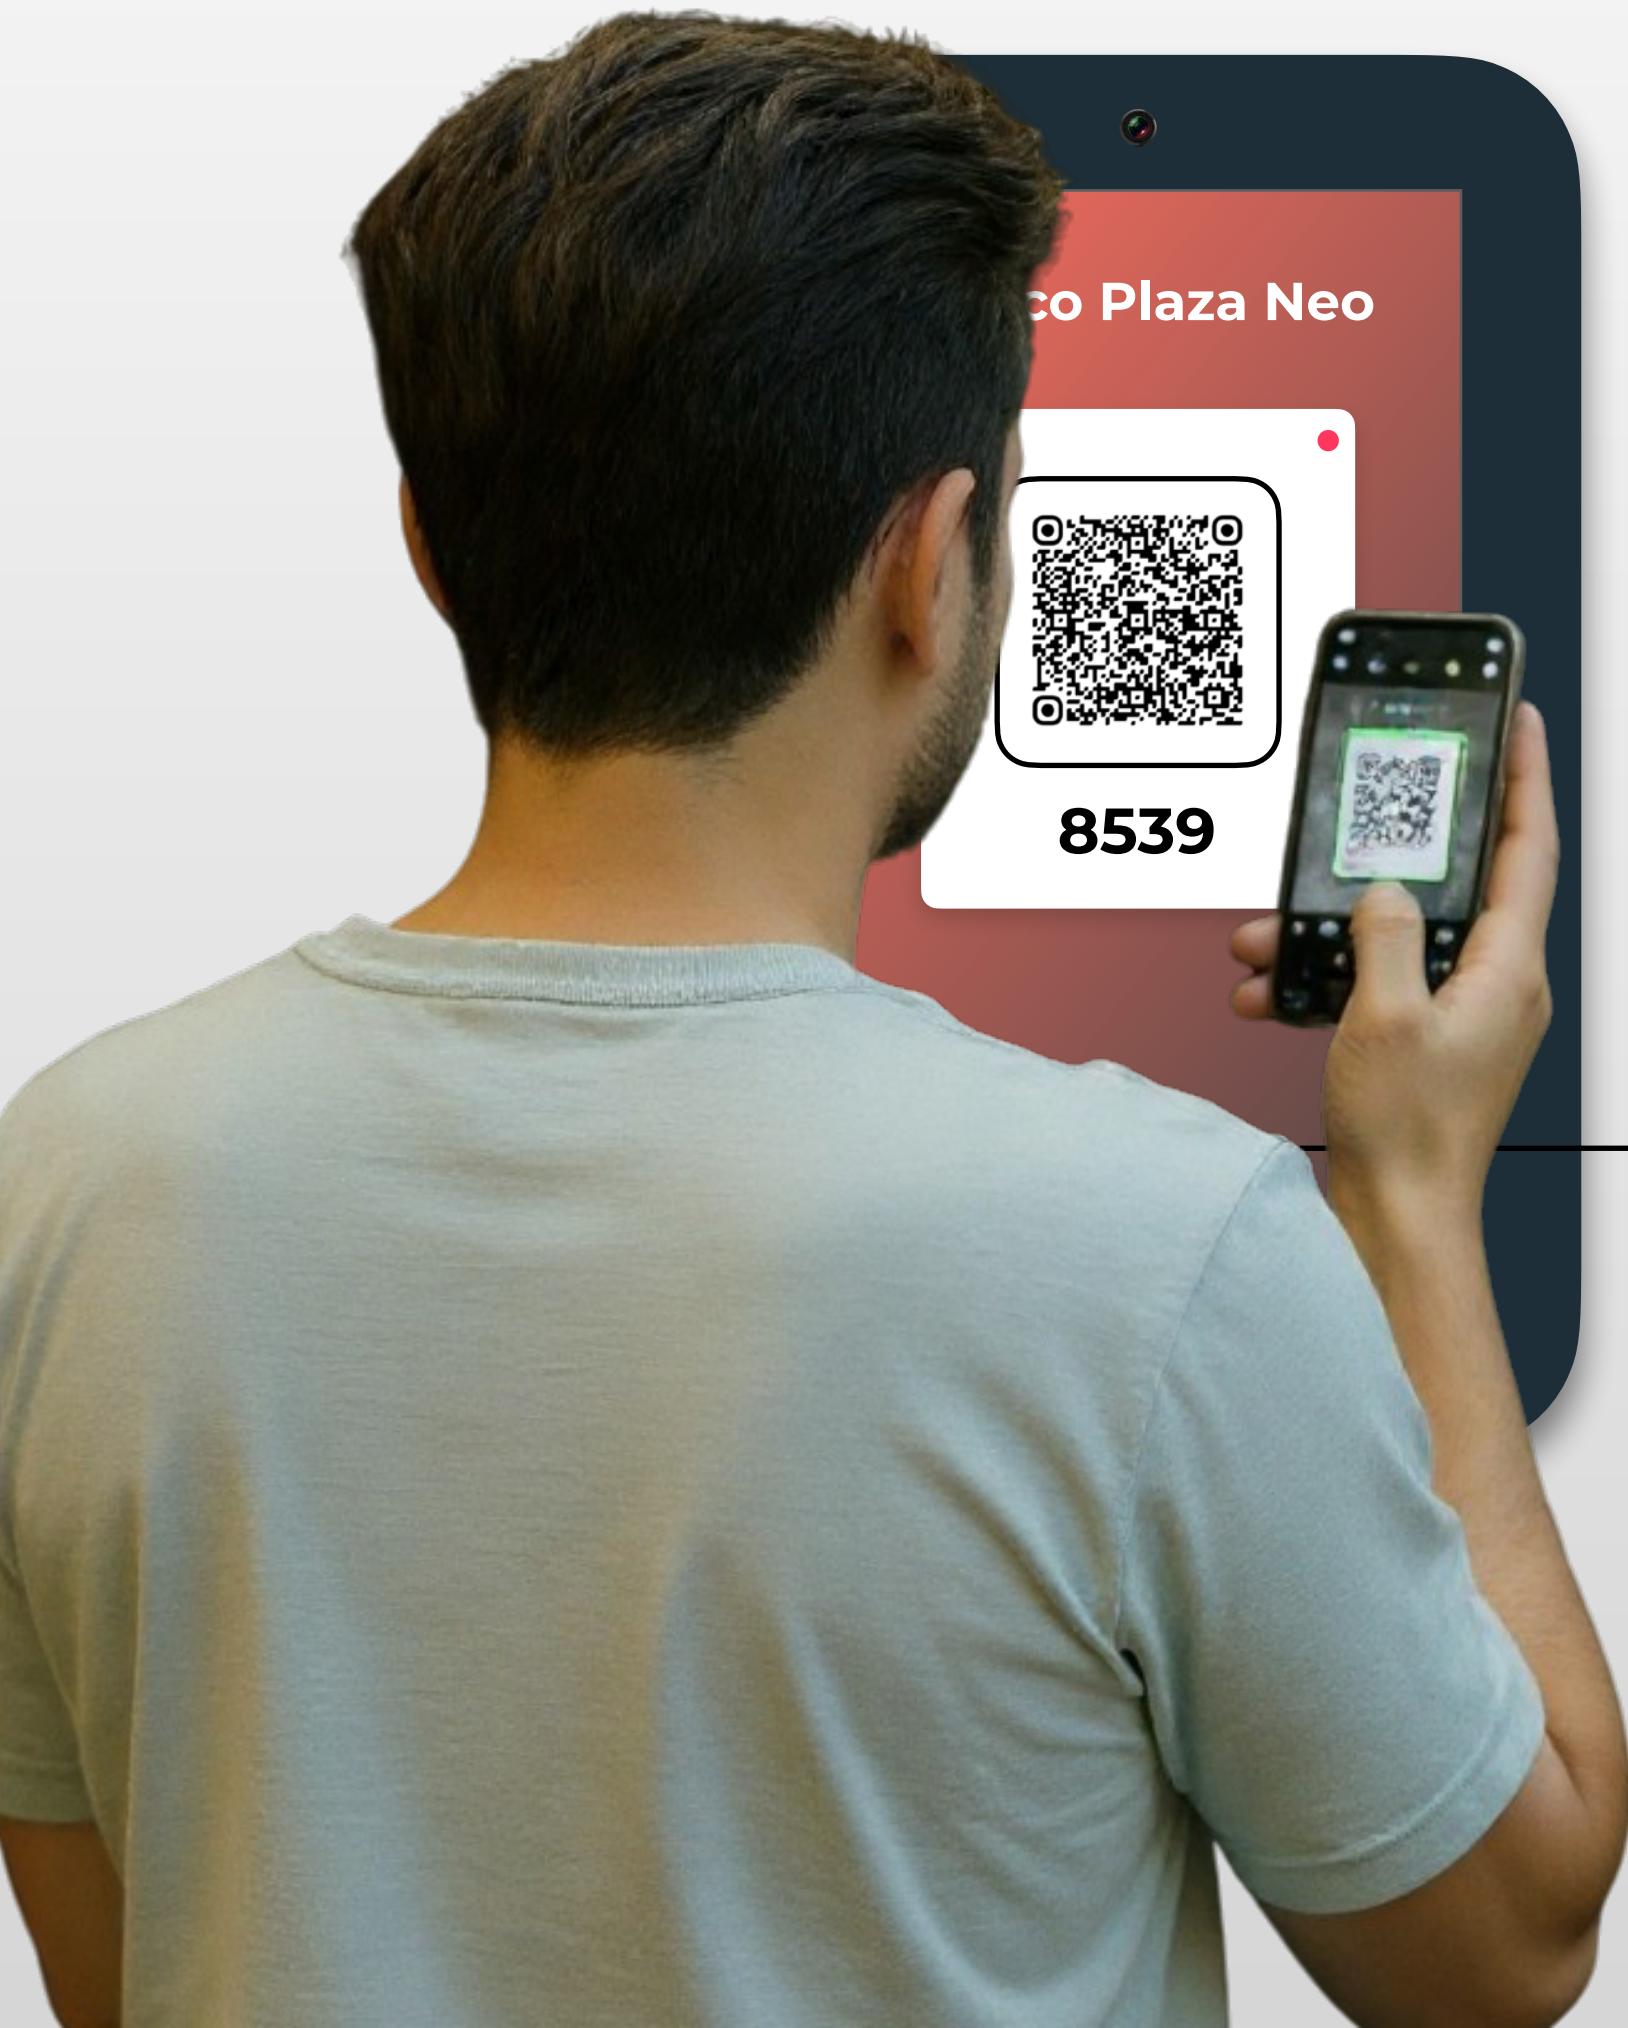

SPACE HOTEL
YOUR TAGLINE HERE

SPACE HOTEL
YOUR TAGLINE HERE

Telepresencia SALUD

Fixed Sticker

iPad & Android Tablet

Video Kiosk Display

Escanear QR

Información de la clínica

Selección de servicio

Captura de datos

Códigos y promociones

Botones de acción

Telepresencia

HUMANA

#1203

Kiosco Plaza Neo

Video Kiosco

Llamada Digital

Videollamada Directa

Al pulsar en Video Kiosk se abre una página intermedia que pide el PIN para sincronizar los dispositivos!

XXXX

PIN

Conecta con uno de nuestros asesores y habla por tu celular.