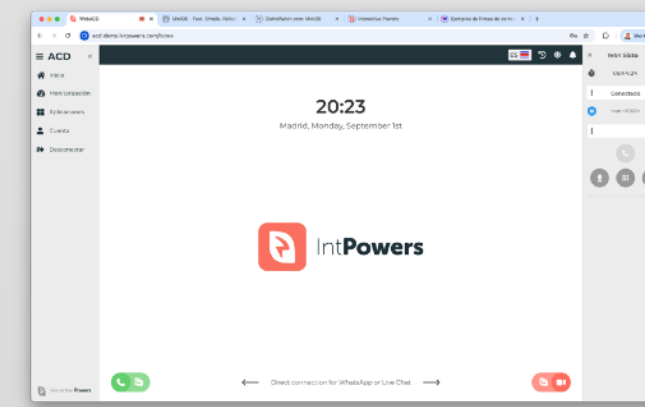

Contact Center
24x7, Perfiles, Turnos,...

Web ACD

Genesys, GoContact, Cisco, Five9...

SPLIT
Forward

**Distribución
Automática
Inteligente**

Video Agentes de Atención Directa