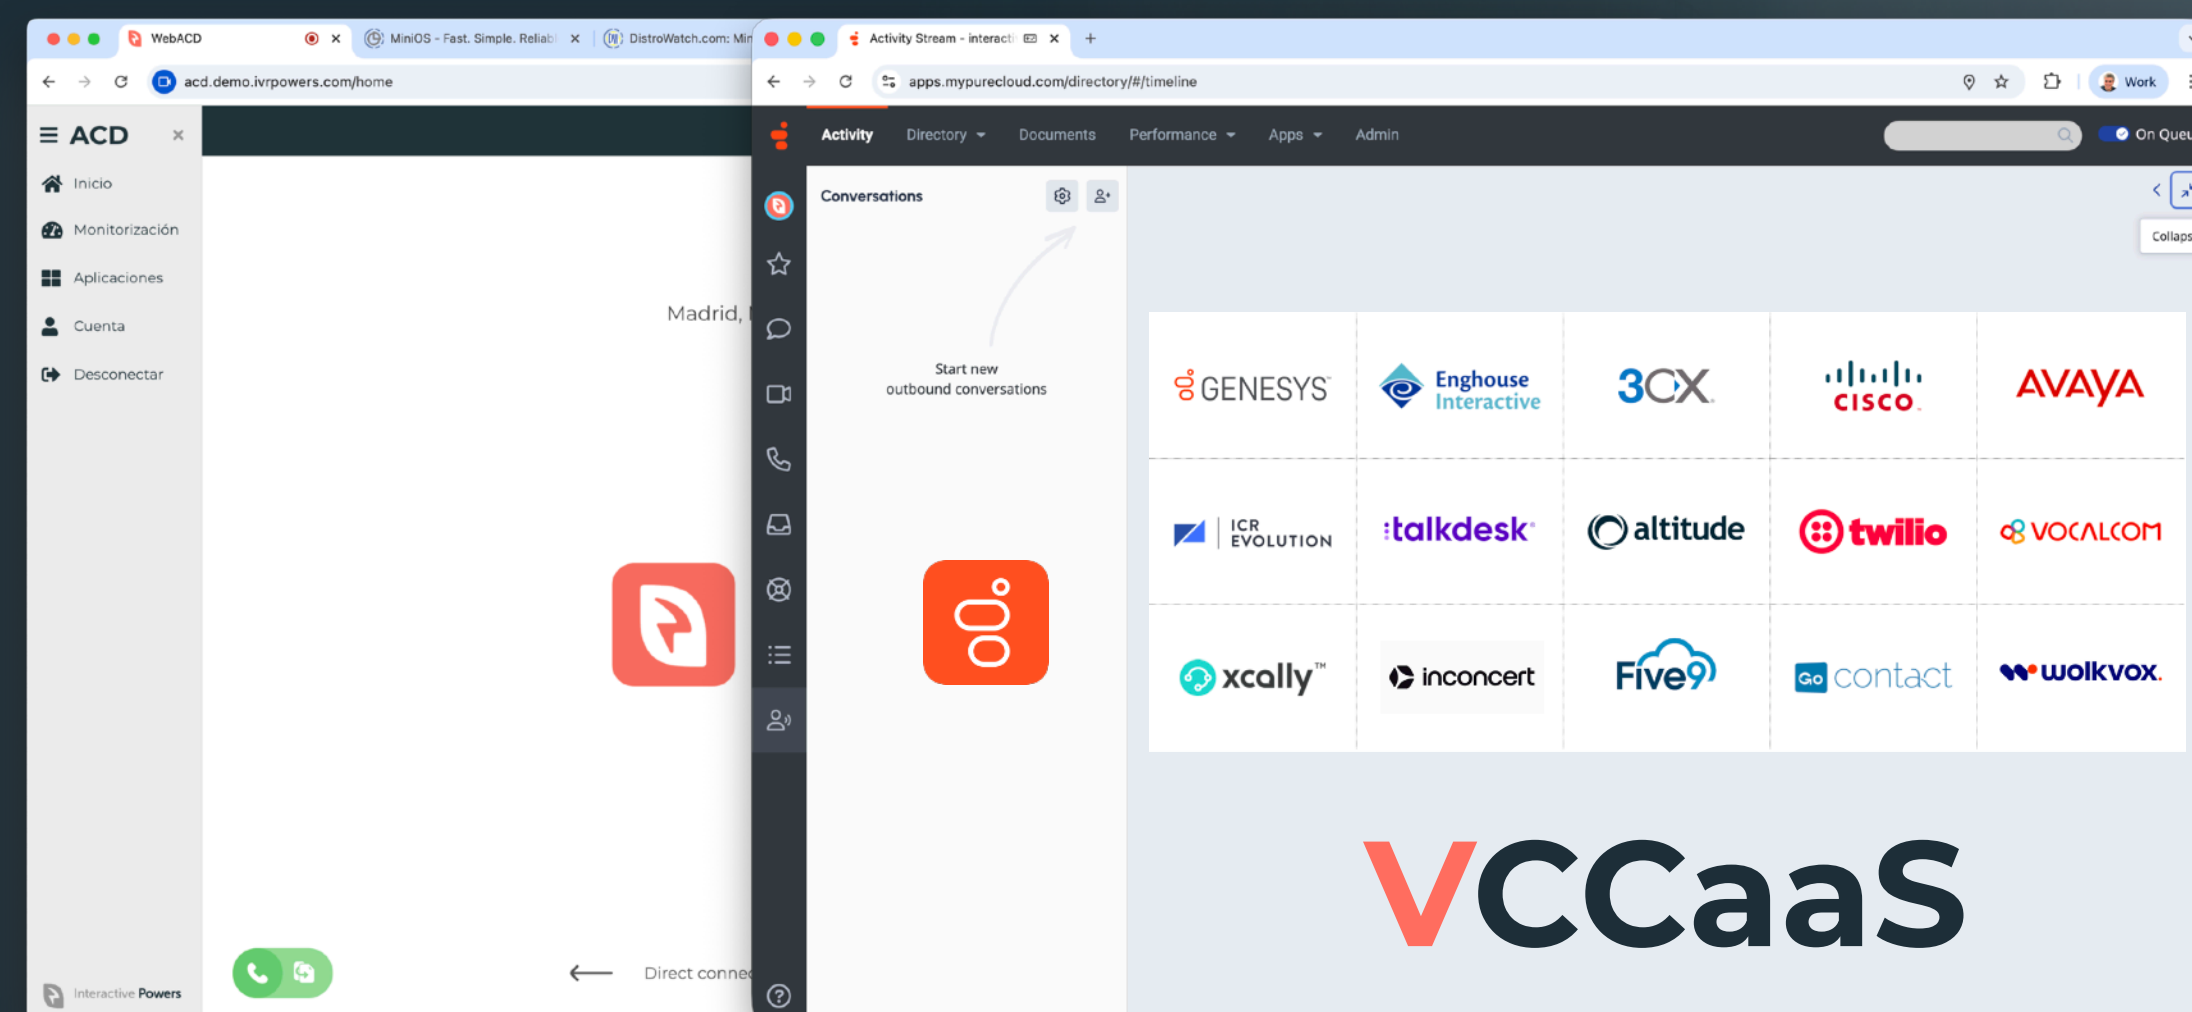

Teleasistencia Telesoporte Televenta

Los asesores, supervisores, vendedores pueden trabajar desde laptops, computadoras, tablets PC -Mac, solo con navegadores web y acceso Internet!