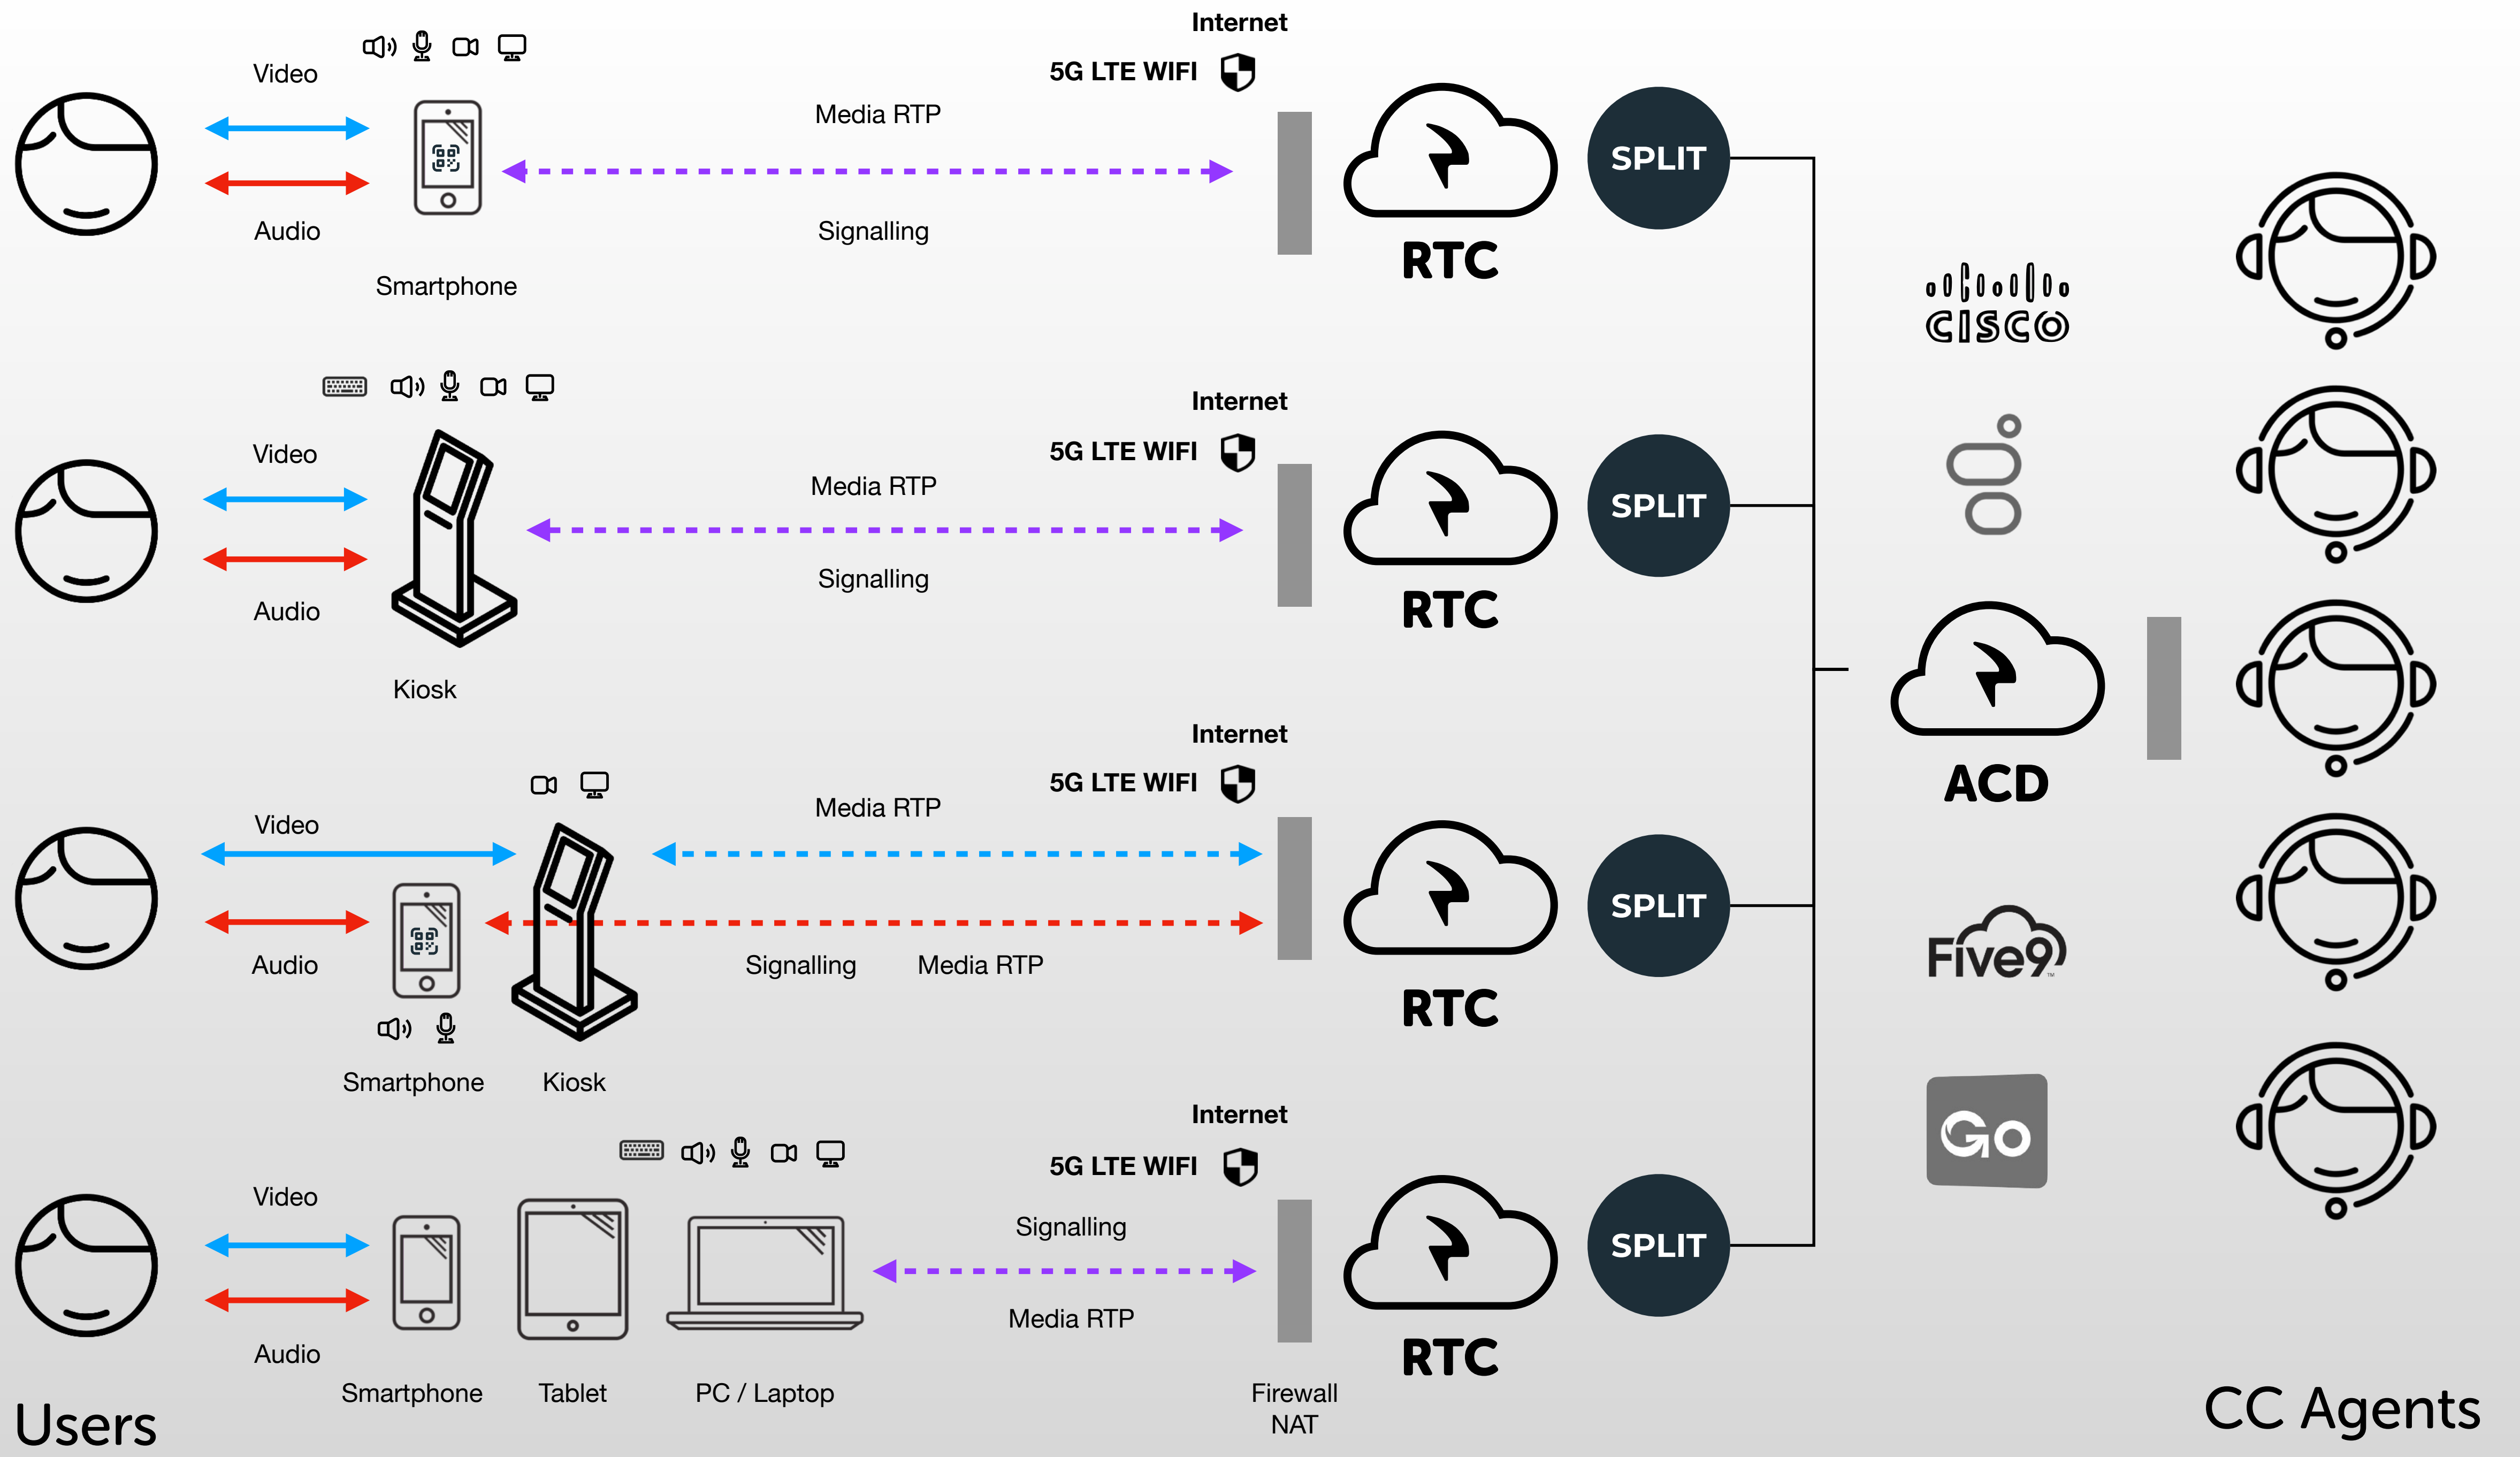

**Distribución
Automática
Inteligente**

Video Agentes de Atención Directa

Red de Puntos Phygital

Puntos de Venta / Tienda / Centro

 Centros de Contacto 24x7

Teleasistencia
Telesoporte
Televenta

Multi-Marca

Video Agentes de Atención Directa

Telepresencia HUMANA

Video Ultra HD

High Quality Video

Telepresencia

HUMANA

Remote Viewer

Agent Screen Sharing

Telepresencia