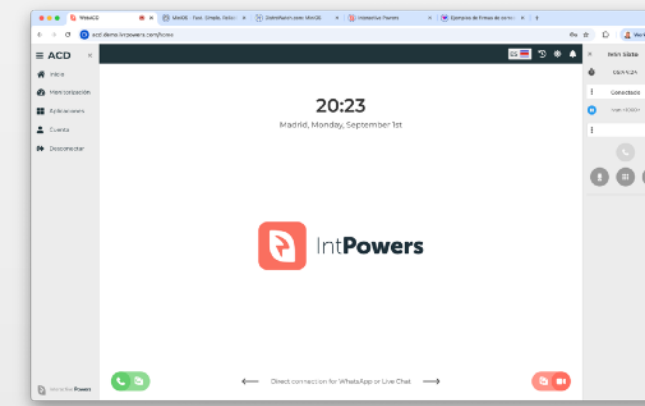

Contact Center
24x7, Perfiles, Turnos,...

Web ACD

Genesys, GoContact, Cisco, Five9...

SPLIT
Forward

**Distribución
Automática
Inteligente**

Video Agentes de Atención Directa