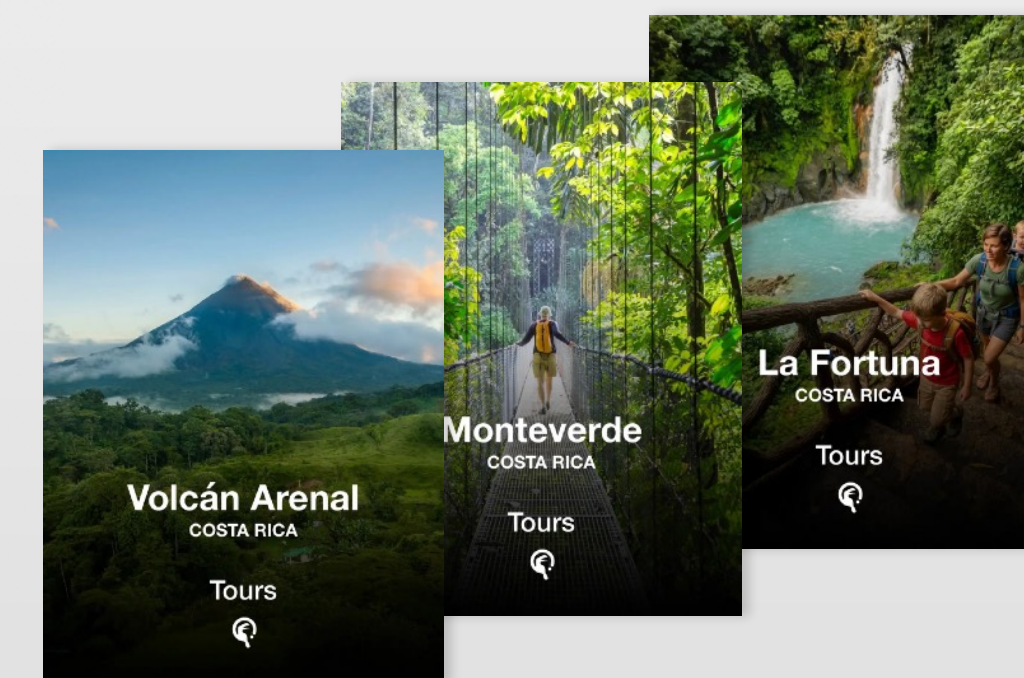

ADS Carousels