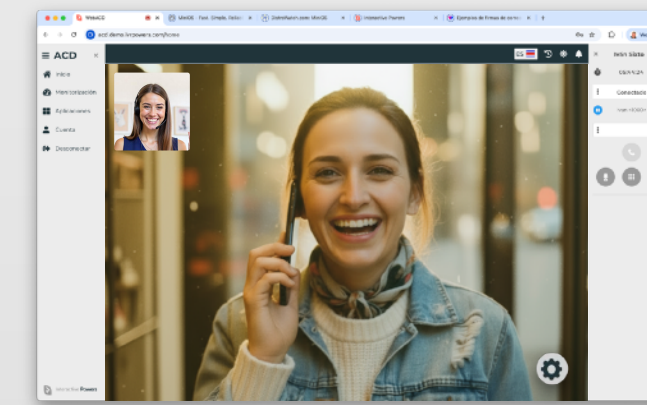

Apellidos

Teléfono

Email

WhatsApp

Video Kiosco

Llamada Digital

Videollamada Directa

Al pulsar en Video Kiosk se abre una página intermedia que pide el PIN para sincronizar los dispositivos!

kiosks.demo.ivrpowers.com:8443/admin/login?reason=SESSION\_EXPIRED

Kiosk Manager Administration Panel

Sign In

Email

Password

Sign In

Forgot Password

Session expired

# Kiosk Manager

**Contact Center**  
24x7, Perfiles, Turnos,...

**Web ACD**

Genesys, GoContact, Cisco, Five9...

**Distribución  
Automática  
Inteligente**

**Video Agentes de Atención Directa**

# Red de Puntos Phygital

Puntos de Venta / Tienda / Centro

 **Centros de Contacto 24x7**

Video Agentes de Atención Directa

**Teleasistencia**  
**Telesoporte**  
**Televenta**

**Multi-Marca**    

Users

CC Agents