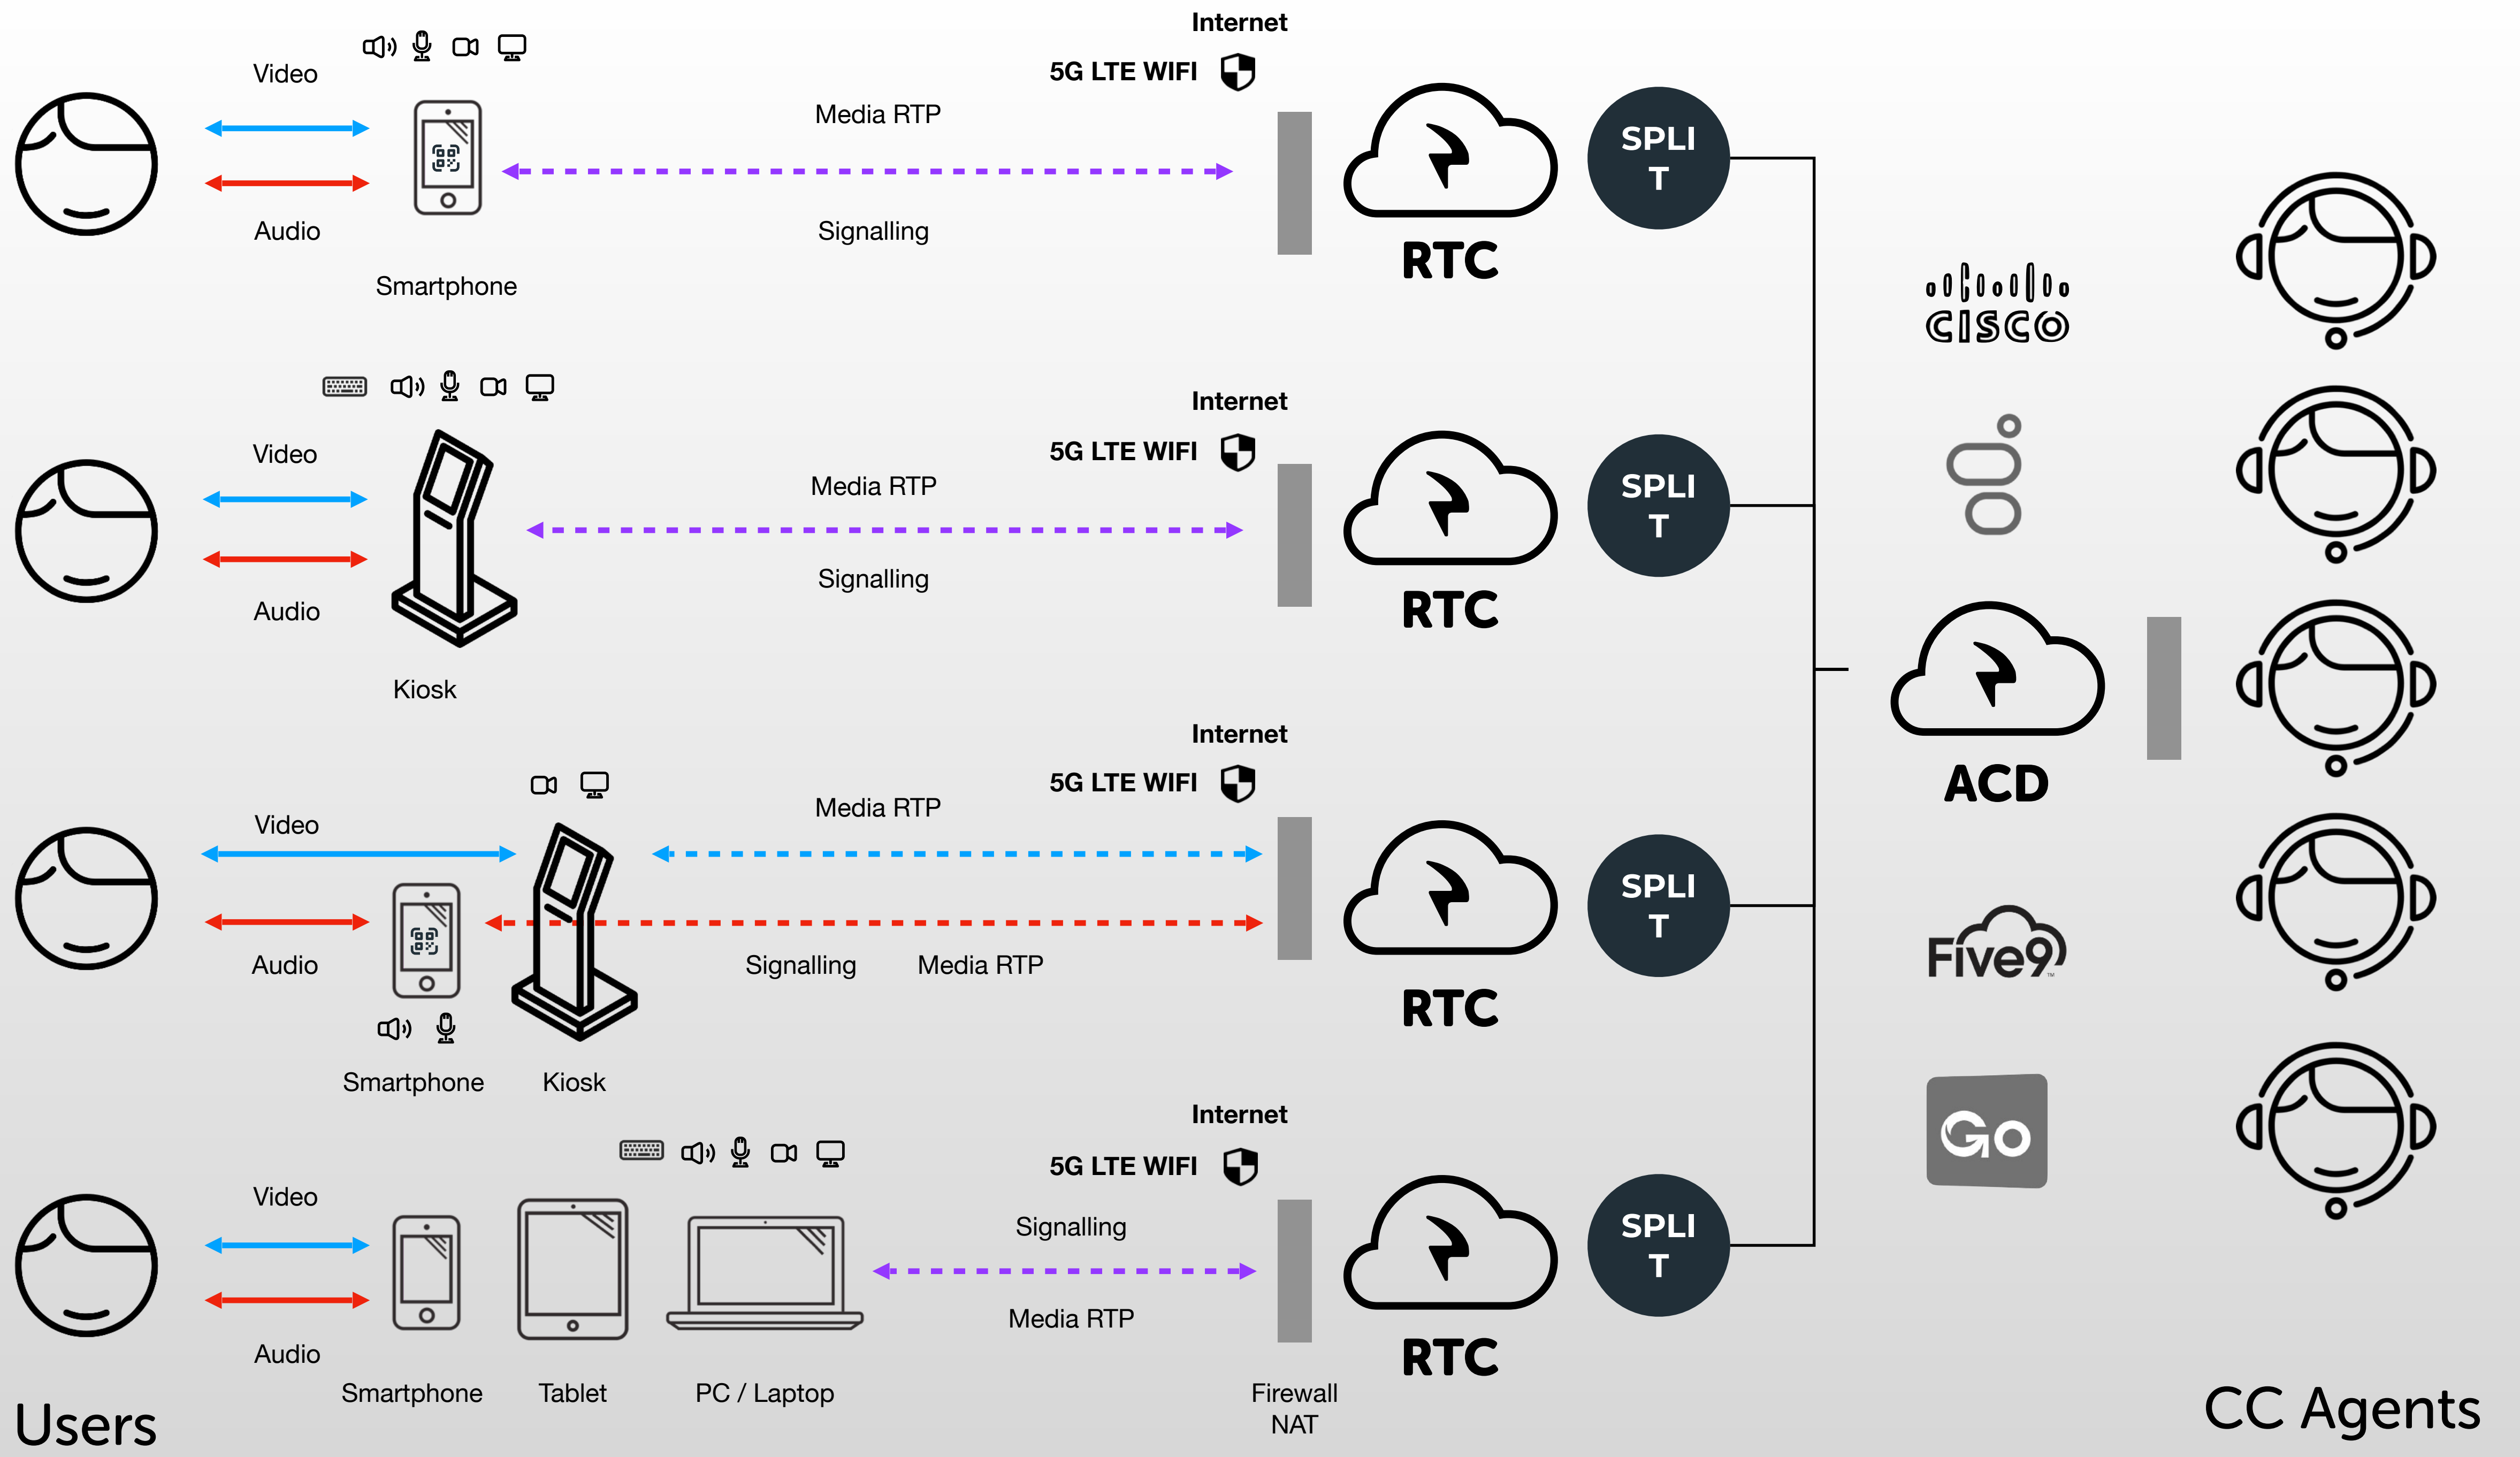

# Red de Puntos Phygital

Puntos de Venta / Tienda / Centro

 **Centros de Contacto 24x7**

Video Agentes de Atención Directa

**Teleasistencia**  
**Telesoporte**  
**Televenta**

**Multi-Marca**    

Users

CC Agents

# Telepresencia

HUMANA

ACD Routing

**Real Time Connection**