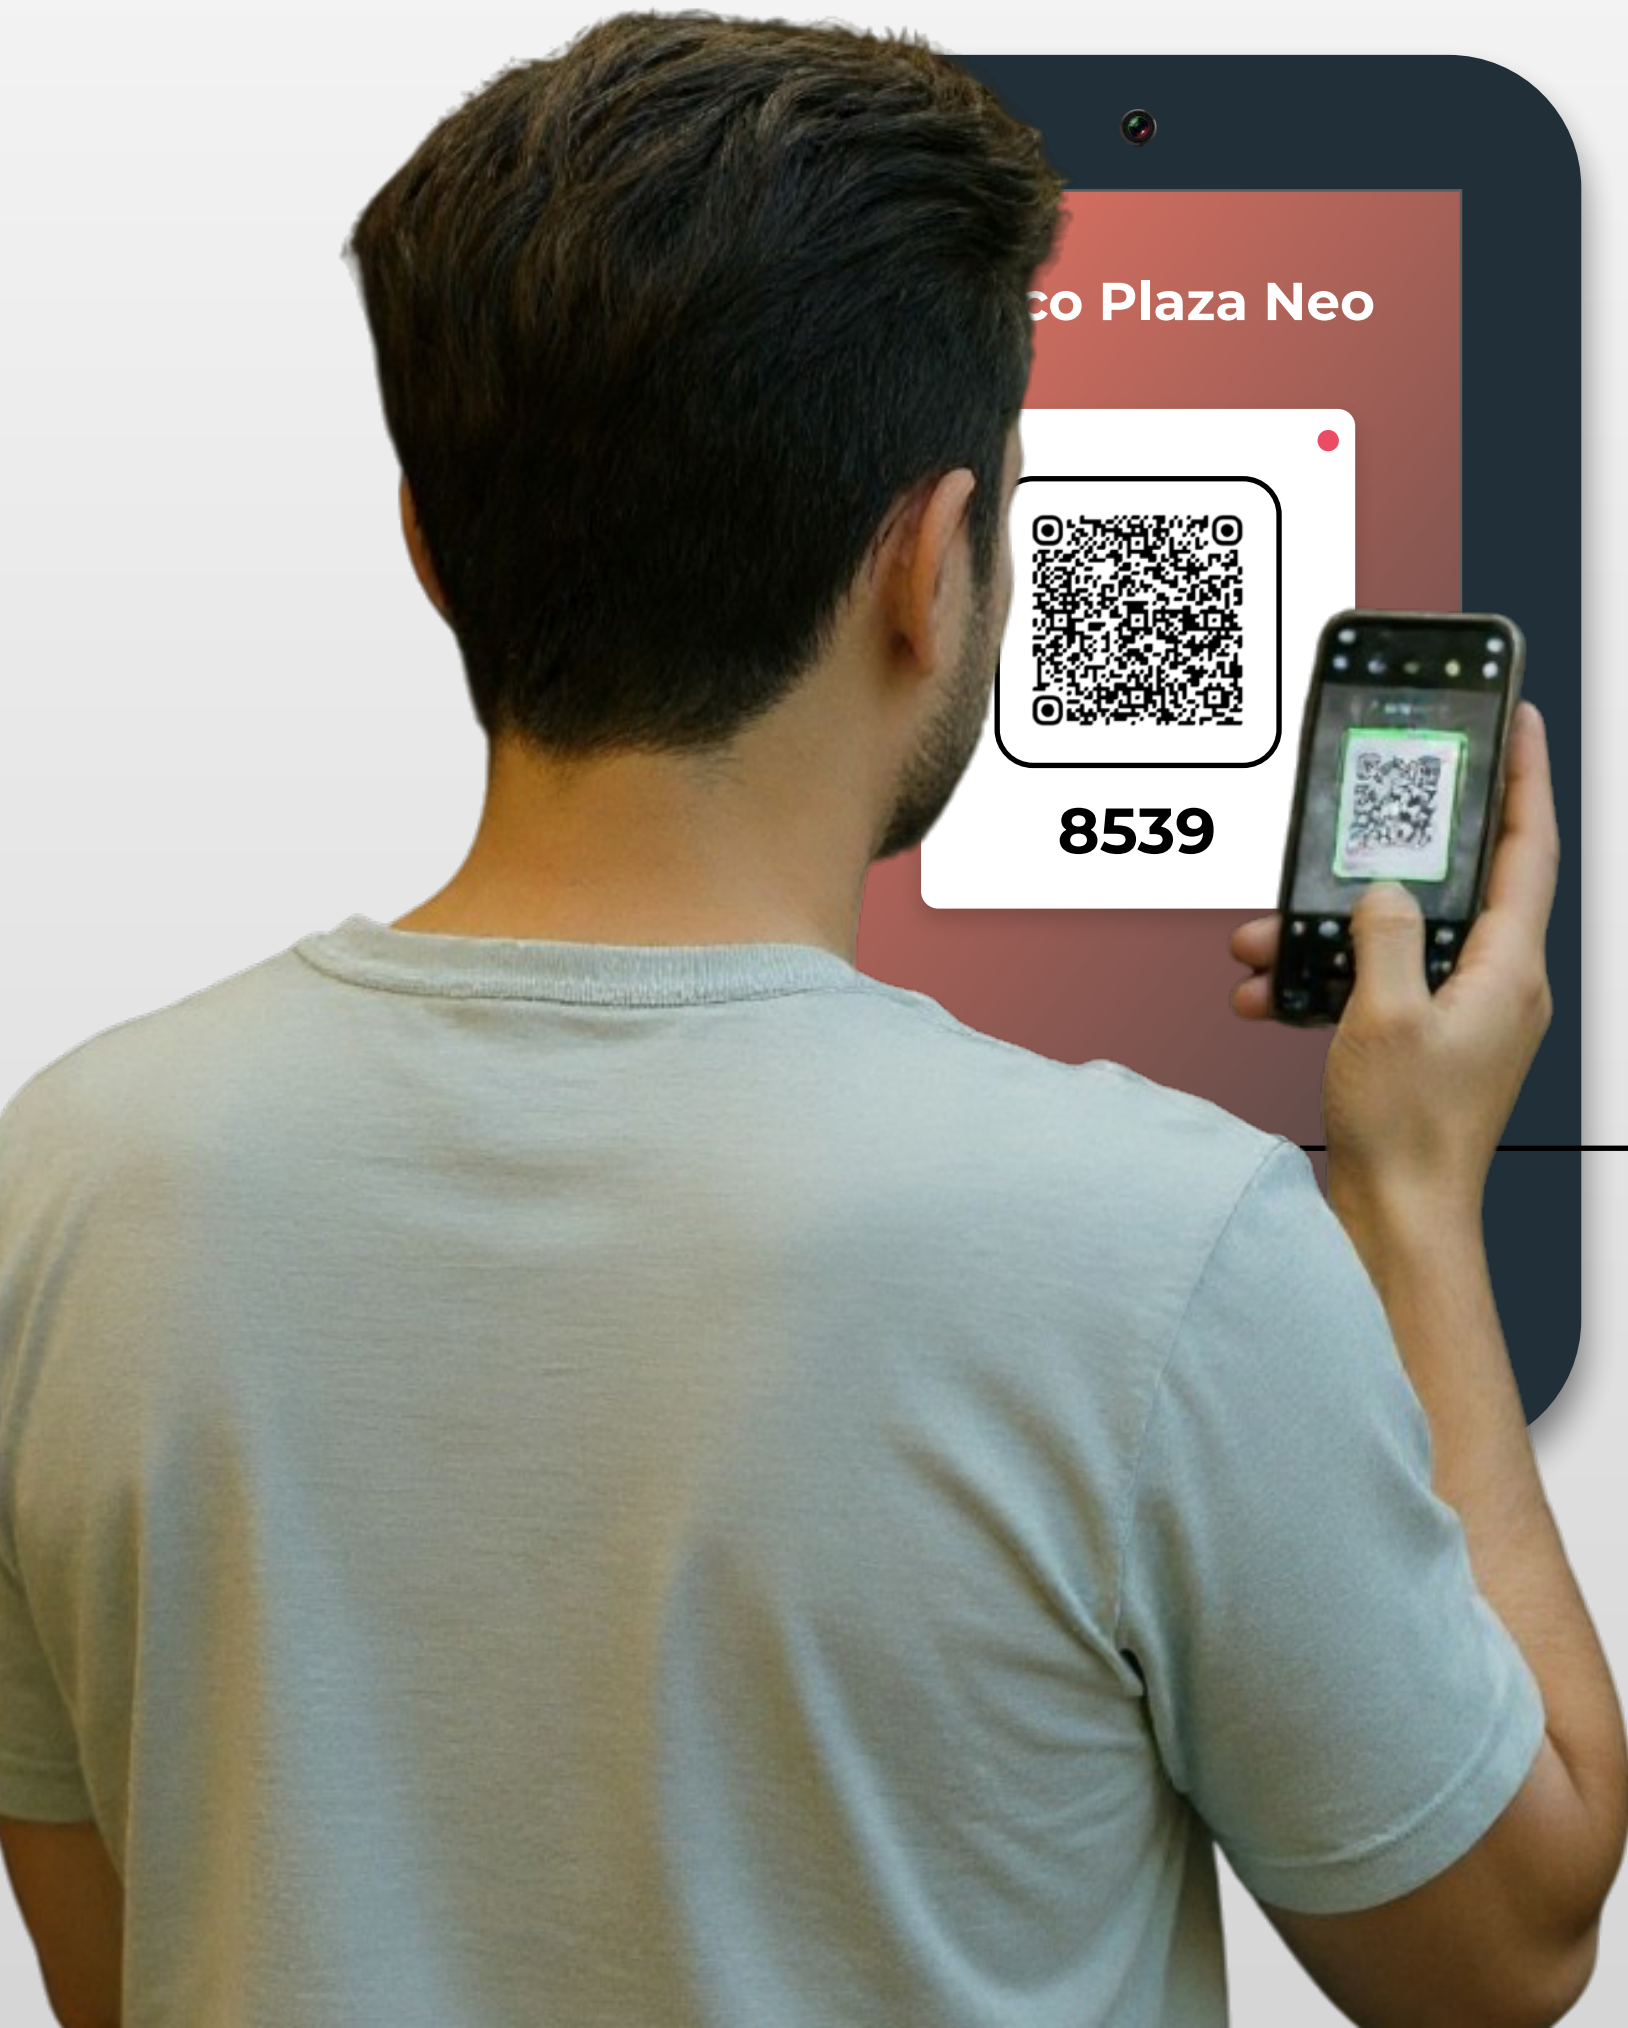

Telepresencia

HUMANA

#1203

Kiosco Plaza Neo

...

Centro Pacifico

Please enter your contact details

Nombre

Apellidos

Teléfono

Email

WhatsApp

Video Kiosco

Llamada Digital

Videollamada Directa

Al pulsar en Video Kiosk se abre una página intermedia que pide el PIN para sincronizar los dispositivos!

X X X X

PIN

Conecta con uno de nuestros asesores y habla por tu celular.

#1203

Kiosco Plaza Neo

Descripción

Centro Pacifico

Sign In - Kiosk Manager

kiosks.demo.ivrpowers.com:8443/admin/login?reason=SESSION_EXPIRED

Kiosk Manager Administration Panel

Sign In

Email

Password

Sign In

Forgot Password

Session expired

Kiosk Manager