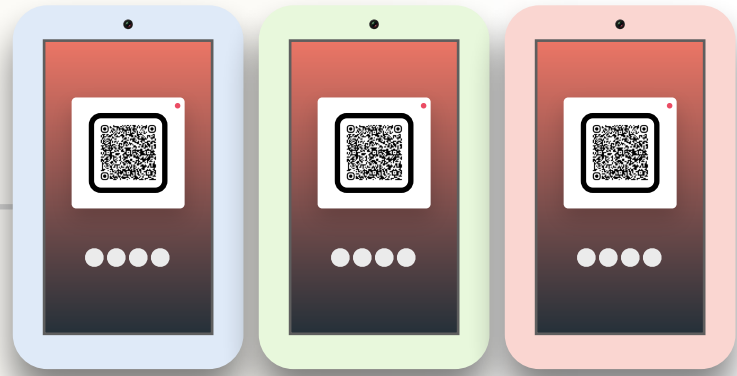

Red de Puntos Phygital

Puntos de Venta / Tienda / Centro